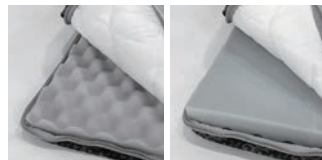

せんべい布団さようなら！

「濯 TAKU FUTON」は国内検査機関の厳しい試験(8万回の繰返し圧縮)をクリアし、なんと復元率98.8%という結果を立証しました。長期間使用してもせんべい布団のようにへたることなく、毎日新品のような感覚でご使用いただけます。

ダニや花粉などの微粒子も

【特徴】

呼吸する敷き布団

側面と底面は3Dメッシュ仕様で通気性に優れています。寝返りを打つ度に空気の出し入れをし、いつでも新鮮な空気を取り込みます。中材のウレタンはオープンセル構造を採用し、相乗効果で更に高い通気性を実現いたしました。

※イメージ
空気循環に優れたメッシュ加工は側面にも施されています。 オープンセル構造

変化する敷き布団

表面は軽くて保温力のある中空綿と高い密度の生地をキルト加工して豪華な仕上がりに。中材のプロファイルウレタンは凸を上にする事によって点で支える構造となり、高い体圧分散を期待出来ます。凸を下にすると空気循環に優れたエアースルー構造になり、お好きな方をお選びいただけます。

凸を上にする事により、点で支える優れた体圧分散仕様に。 凸を下にする事により、床との接着面に隙間が出来、空気循環に優れたエアースルー構造に。