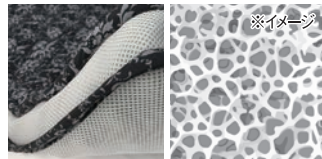

せんべい布団さようなら！

「濯 TAKU FUTON」は国内検査機関の厳しい試験(8万回の繰返し圧縮)をクリアし、なんと復元率98.8%という結果を立証しました。長期間使用してもせんべい布団のようにへたることなく、毎日新品のような感覚でご使用いただけます。

ダニや花粉などの微粒子も

【特徴】

呼吸する敷き布団

側面と底面は3Dメッシュ仕様で通気性に優れています。寝返りを打つ度に空気の出し入れをし、いつでも新鮮な空気を取り込みます。中材のウレタンはオープンセル構造を採用し、相乗効果で更に高い通気性を実現いたしました。

※イメージ
空気循環に優れたメッシュ加工は側面にも施されています。 オープンセル構造

変化する敷き布団

表面は軽くて保温力のある中空綿と高い密度の生地をキルト加工して豪華な仕上がりに。中材のプロファイルウレタンは凸を上にする事によって点で支える構造となり、高い体圧分散を期待出来ます。凸を下にすると空気循環に優れたエアースルー構造になり、お好きな方をお選びいただけます。

凸を上にする事により、点で支える優れた体圧分散仕様に。 凸を下にする事により、床との接着面に隙間が出来、空気循環に優れたエアースルー構造に。

いつでも洗える「濯TAKU」は

【ラインナップ】

ブラック
(固め)

洗える敷布団 濯 TAKU FUTON
カラー：ブラック(固め)
シングル：約100×210cm
本体価格
12,800円+税

アイボリー
(やわらかめ)

洗える敷布団 濯 TAKU FUTON
カラー：アイボリー(やわらかめ)
シングル：約100×210cm
本体価格
12,800円+税

家庭で洗濯OK
外地にファスナーが付いていますので中材を抜いて丸洗いができます。
※洗濯機によっては入らない場合がございます。洗濯の際はサイズをご確認ください。