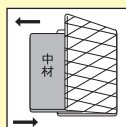

※イメージ
空気循環に優れたメッシュ加工は側面にも施されています。 オープンセル構造

変化する敷き布団

表面は軽くて保温力のある中空綿と高い密度の生地をキルト加工して豪華な仕上がりに。中材のプロファイルウレタンは凸を上にする事によって点で支える構造となり、高い体圧分散を期待出来ます。凸を下にすると空気循環に優れたエアースルー構造になり、お好きな方をお選びいただけます。

凸を上にする事により、点で支える優れた体圧分散仕様に。 凸を下にする事により、床との接着面に隙間が出来、空気循環に優れたエアースルー構造に。

いつでも洗える「濯TAKU」は

【ラインナップ】

ブラック
(固め)

洗える敷布団 濯 TAKU FUTON
カラー：ブラック(固め)
シングル：約100×210cm
本体価格
12,800円+税

アイボリー
(やわらかめ)

洗える敷布団 濯 TAKU FUTON
カラー：アイボリー(やわらかめ)
シングル：約100×210cm
本体価格
12,800円+税

家庭で洗濯OK
外地にファスナーが付いていますので中材を抜いて丸洗いができます。
※洗濯機によっては入らない場合がございます。洗濯の際はサイズをご確認ください。